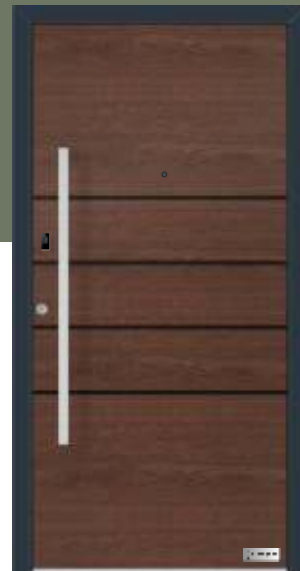

HOLZHAUSTÜREN
MODERN

HOLZ- HAUSTÜREN

MODERN

Hochwertig • Natürlich • Nachhaltig

BERLIN

HOLZ - HAUSTÜREN - MODELL
BERLIN | 01

HOLZ - HAUSTÜREN - MODELL
BERLIN | 02

HOLZ - HAUSTÜREN - MODELL
BERLIN FX | 01

EICHE *16

KIEFER *16

RED
GRANDIS *16

HOLZ - HAUSTÜREN - MODELL
BERLIN FX | 02

Lisenen auch
in schwarzer
Ausführung
erhältlich

HOLZ - HAUSTÜREN - MODELL
BERLIN FX | 03

HOLZ - HAUSTÜREN - MODELL
BERLIN FX | 04