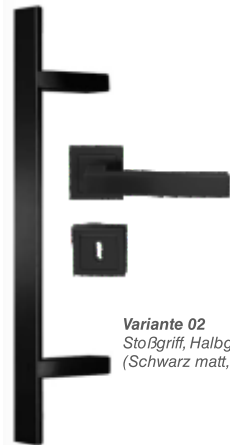

Flüsterfalle & Schloss-Riegel

Sicherheits-Schließblöcke

Lisenen (Metall)

Lisenen (Fräsung)

Bolzen-/Schwenkhaken

Mögliche Ausstattung: Zutrittskontrollsystem Flächensensor mit Touch-ID

SICHERHEIT

Bandseitensicherung & High-Tech 3D-Bänder

Variante 02
Stoßgriff, Halbgarnitur (Schwarz matt, eckig)

Variante 03
Stoßgriff, Halbgarnitur (Edelstahl, rund)

Auch beleuchtet erhältlich - LED

Variante 04
Stoßgriff, Halbgarnitur (Edelstahl, eckig)

Zutrittskontrollsysteme
Fingerscanner, Keypad und Transponder (Siegenia)